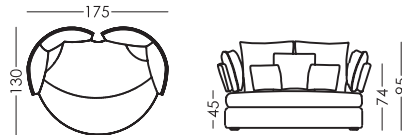

Maße

Breite:	175cm
Höhe:	95cm
Tiefe:	130cm
Sitzhöhe:	45cm
Armlehnehöhe:	74cm
Rückenlehnehöhe:	74cm
Tiefe wenn offen:	-cm

Technische Details

Gestell:	Holz, Kiefer und Brett
Sattelgurt:	N.E.A.
Rückenlehne Sattelgurt:	80mm Gurtbandaufhängung
Sitzkissenharte:	Mittlere Härte Touch (weiß)
Rückenlehne:	Polyurethan 35Kg + Fasern
Rückenlehne:	100% Faserseide Faser
Dekokissen:	100% Faserseide Faser
Abnehmbare Teile:	Sitz, Rückenlehne und Kissen